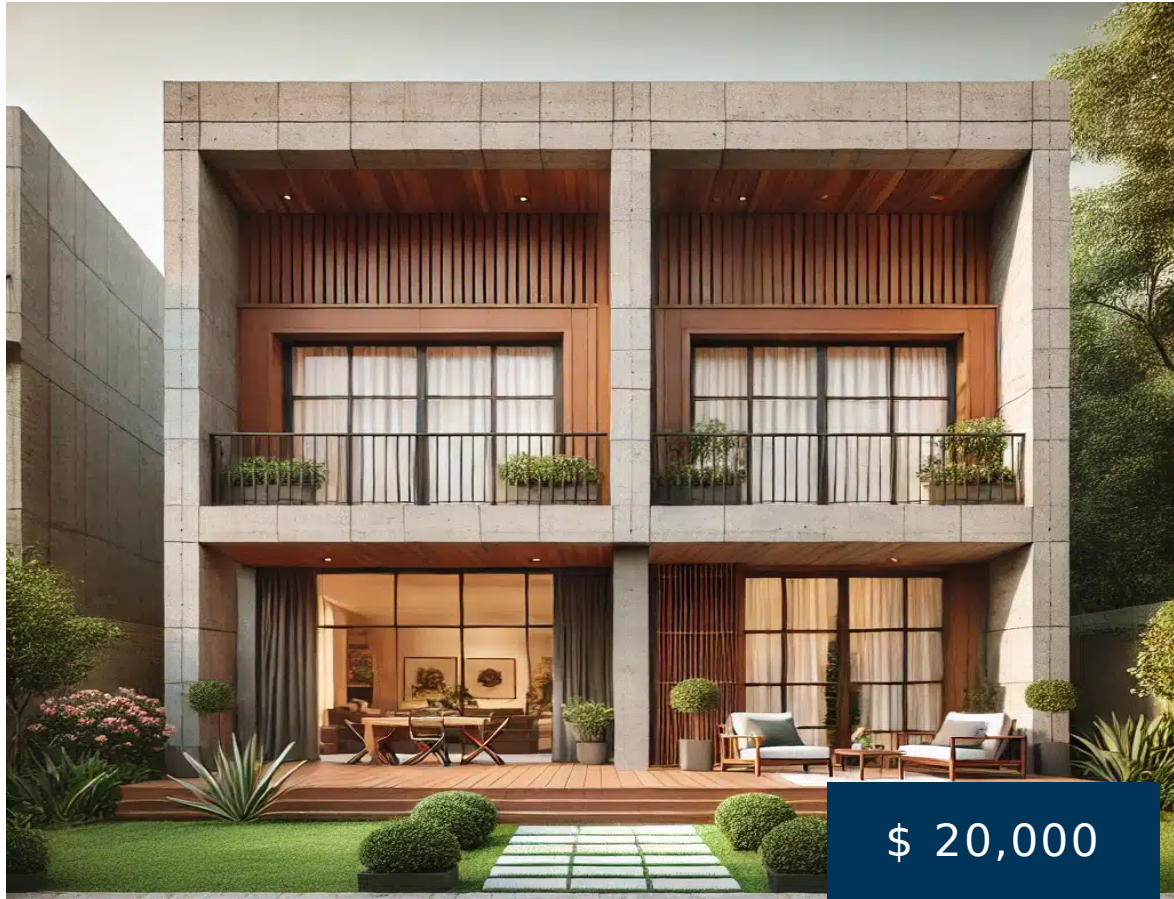

DEPARTAMENTO EN RENTA EN HIDALGO

<https://inmueblesdestacados.com>

Real del Pte. 340,
Real del Valle,
42086 Pachuca de
Soto, Hgo., México

**Espacio exclusivo para
agentes inmobiliarios
certificados**

Este es un ejemplo de cómo lucirán tus anuncios en nuestra plataforma. En este portal, solo los agentes inmobiliarios certificados pueden registrarse y publicar sus ... [Más Artículos](#)

- 2 Recámaras
- 2 baños
- Departamento
- Renta

Detalles

Categoría: Renta

Unidades: 1

Año de remodelación: 1909

Área del terreno: 77 m²

Número de plantas: 2

Baños: 3

Estacionamientos: 3

Tipo: Departamento

Año de construcción: 1900

Hectáreas: 777 ha

Área construida: 7 m²

Habitaciones: 4

Medios baños: 2

Fecha Agregada : Hace 5 días